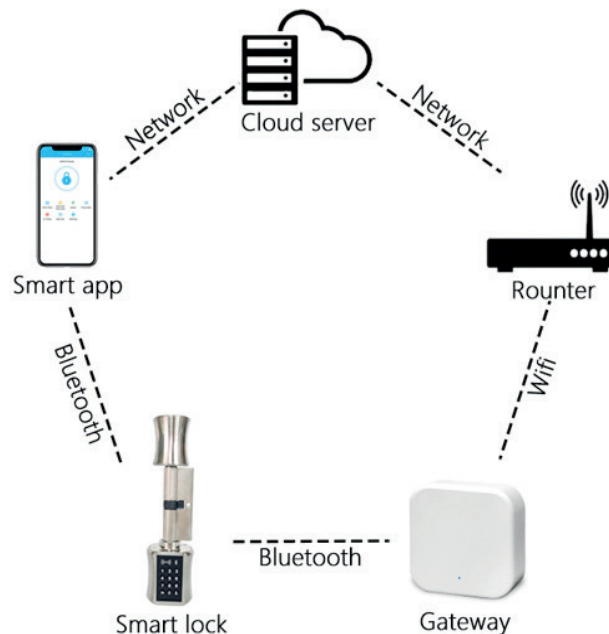

# BLEU WIFI

Dispositivo de interfaz de conexión WIFI y Bluetooth que permite la auditoria de las cerraduras electrónicas remotamente. Actúa como interfaz entre el Wifi del lugar donde está instalada la cerradura y el Bluetooth de la misma, de este modo permite administrar remotamente las contraseñas y las auditorias. Su instalación es muy sencilla, debe estar a menos de 5 metros de la cerradura. Su utilidad es muy amplia para el control de acceso en edificios, oficinas, hoteles, departamentos y residencias.

### **Funciones Adicionales con BLEU WIFI:**

Apertura remota de cerraduras, agregar y eliminar usuarios con contraseña escogible, auditoría remota en tiempo real, estado de batería de las cerraduras.

## AGREGUE JERARQUÍA EN ACCESOS CON UN SISTEMA KEYLESS

Sistema de cerraduras inteligentes BleuKey con control remoto de largo alcance